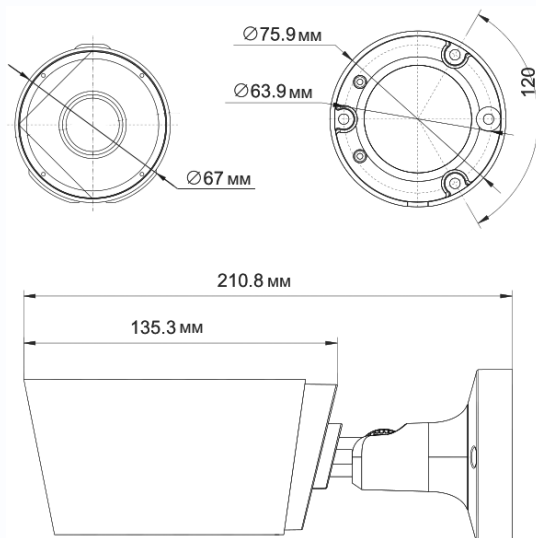

### Габариты

### Технические параметры

Модель	TSc-P1080pUVCvZ (2.8-12)
Матрица	1/2.9" SONY Exmor CMOS
Разрешение	<b>2 Мр</b>
Пиксели	1920 x 1080 PAL
Чувствительность	Цвет: 0.01Люкс, Ч/Б: 0.001Люкс (F1.8, AGC Вкл), 0 Люкс с ИК
День-Ночь	Авто/День/Ночь
Объектив	f=2.8-12мм моторизованный
Электронный затвор	Авто: PAL 1/25-1/50,000 сек
Синхронизация	Внутренняя
Гамма	0,45
Баланс белого	Авто/Внутри/Улица/Ручной
Видеовыход	Композитный (1.0Vp-p, 75Ом)
Сигнал/шум	>41dB (APU Выкл.)
Дальность ИК подсветки	30 м
Рабочая температура	-30°C ~ +60°C RH95% Макс.
Температура хранения	-20°C ~ +60°C RH95% Макс.
Питание	DC12V/600mA
Габариты	Ø 76 x 210.8 мм
Вес	720 г
Класс защиты	IP66
Примечание	Комплект поставки и любые технические характеристики могут быть изменены производителем в любое время без предварительного уведомления.